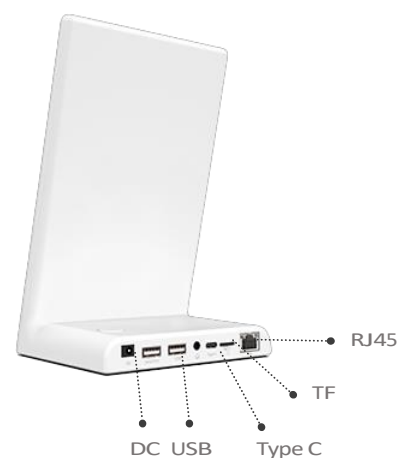

Specifiche tecniche

Sistema Operativo	Android 8.1
Processore	Quad core cortex A1
Memoria	2 GB RAM
Display	8" Touch Screen Risoluzione 1200 x 8
Camera Connessione	5.0M autofocus
Installazione ed utilizzo	Ethernet, WiFi, Bluet
Dimensioni	Desk, piantana / stati
Alimentazione	13,2 x 21,18 cm
Uscita relay esterno	12V / 1.5A Relay 1 o 2 canali, NC (Opzionale)

13,2 cm

21,18 cm

1,15 cm

L'app è sviluppata e rilasciata nel pieno rispetto delle normative sulla privacy, del DPCM del 12 Ottobre 2021 e delle specifiche tecniche UE "Digital COVID Certificate". I prodotti ed il software eGreenPass forniti sono proprietà intellettuale di SoftAgile srl coperta da copyright; qualsiasi modifica, copia, riproduzione, disassemblaggio è vietato.

Tutte le specifiche sono soggette a modifiche senza preavviso o responsabilità di fornirle ai precedenti acquirenti; le informazioni e le specifiche qui pubblicate sono attuali alla data di pubblicazione del presente documento. EcosAgile si riserva il diritto di cambiare o modificare le specifiche senza preavviso. L'ultima specifica del prodotto è disponibile previo contatto.